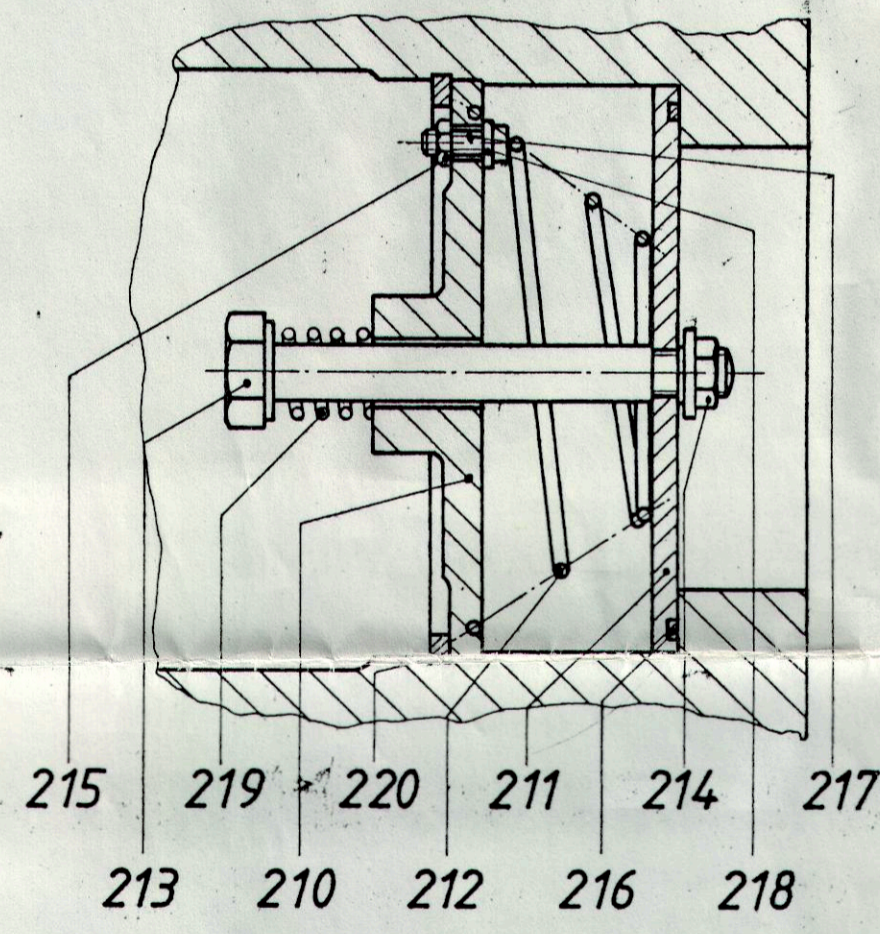

← X

DETAIL Schnitt A-A
M 1:1

VIEW Ansicht „X“

1978	56	1.2.2000	OIL MIST ELIMINATOR	BUSCH
1:25	kompl. mit Ölnebelfilter		429/433 Ölnebelabscheider	433-430(2)
	Typ 433 und Typ 429			827057