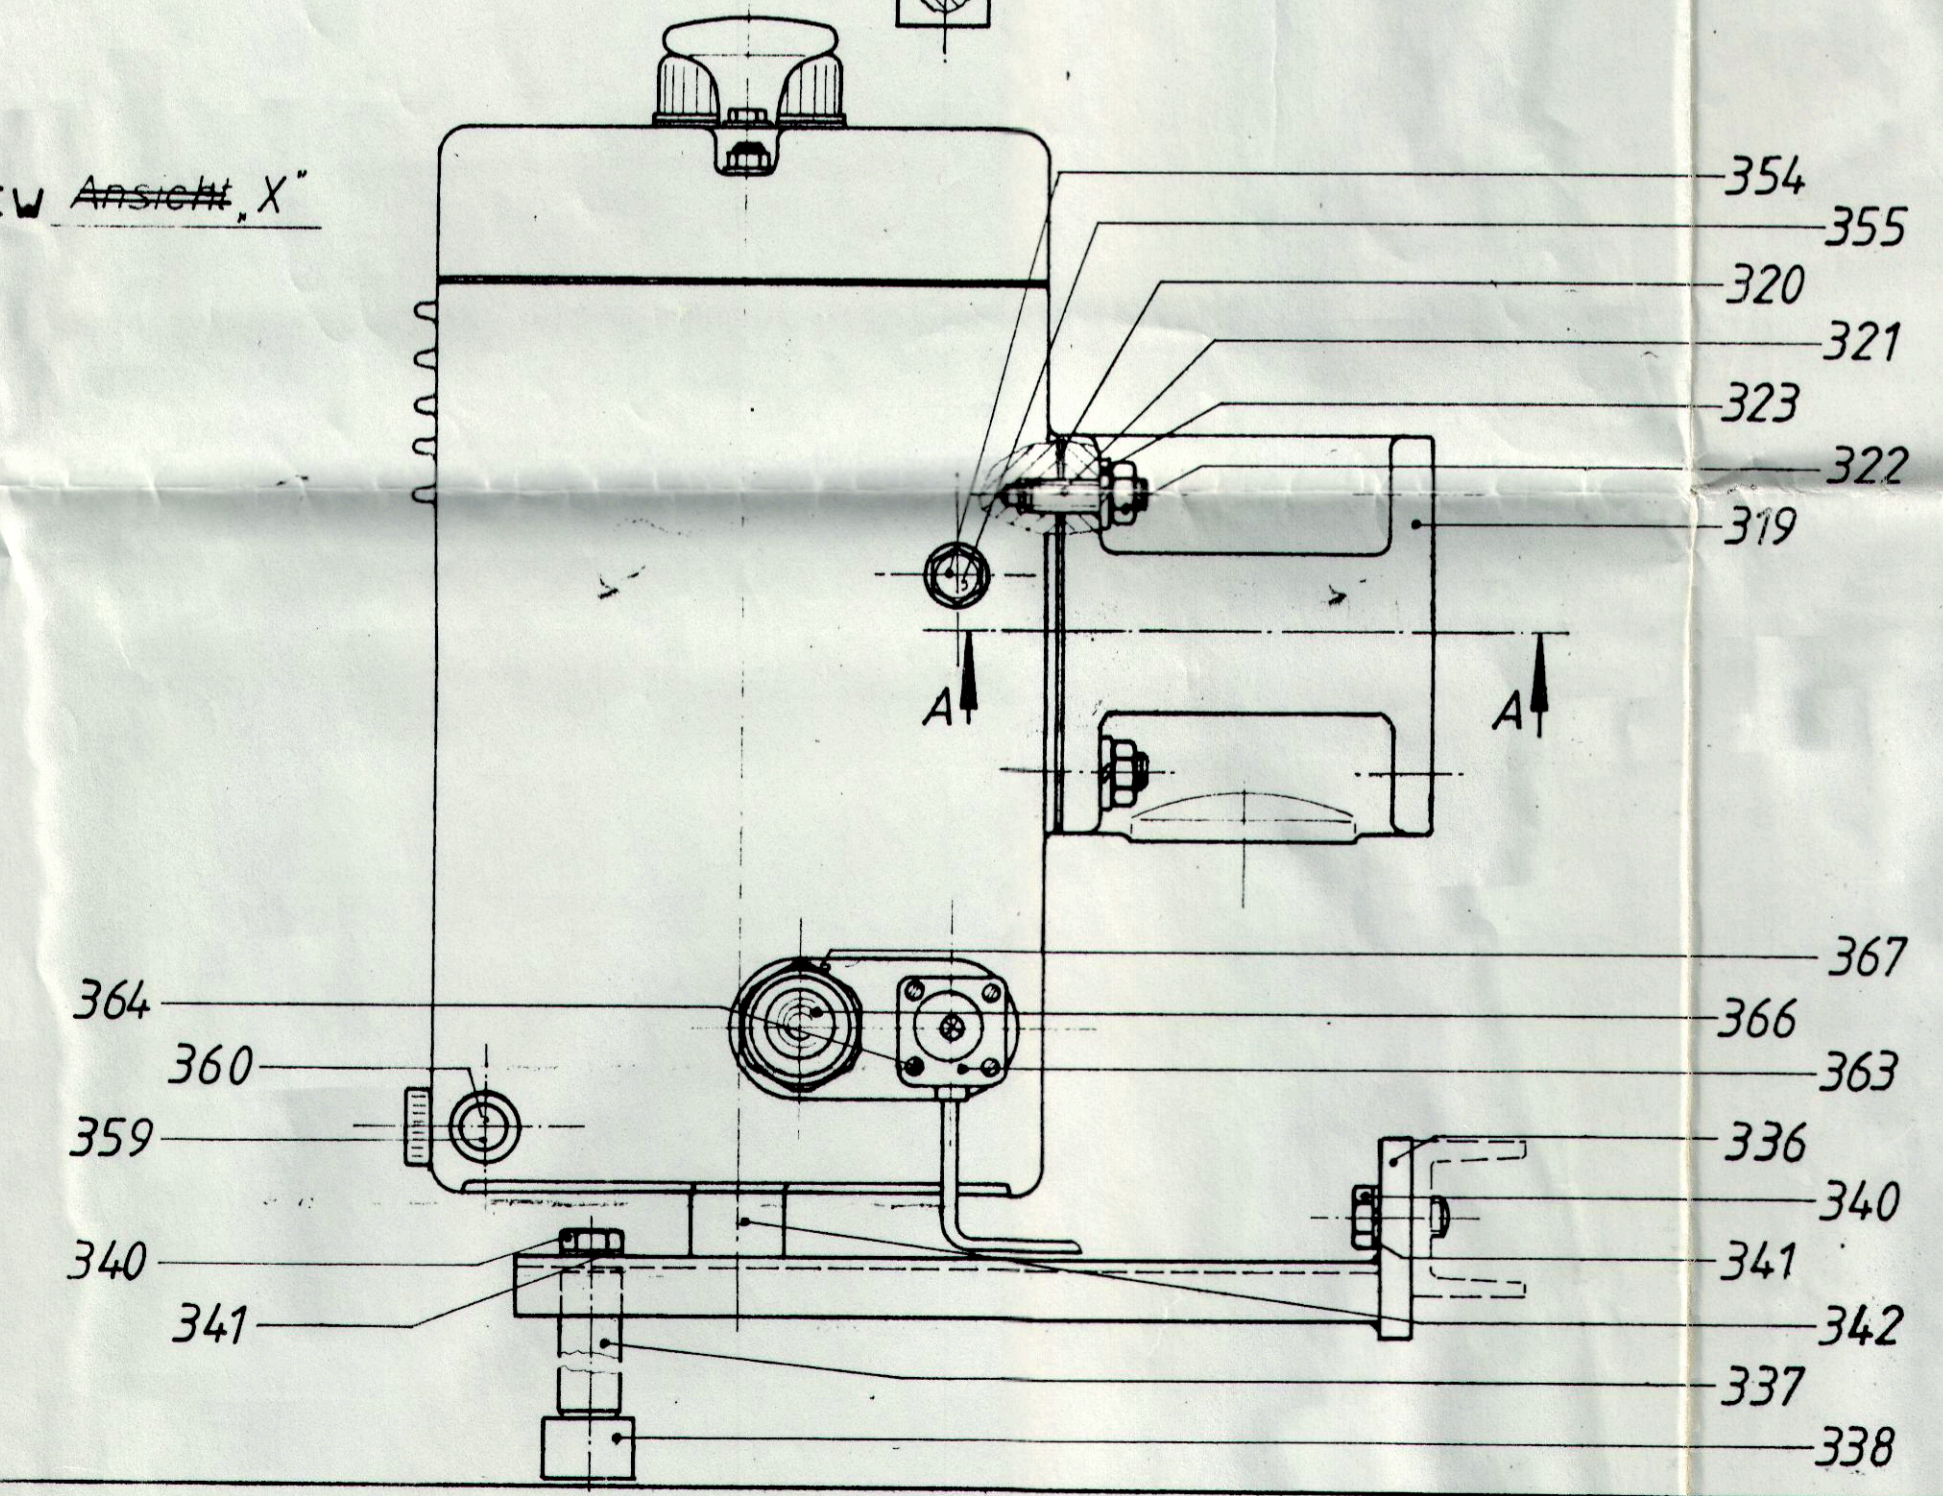

← X

DETAIL Schnitt A-A
M 1:1

VIEW Ansicht „X“

1978	56	1.2.2000	OIL MIST ELIMINATOR	BUSCH
1:25	kompl. mit Ölnebelfilter		429/433 Ölnebelabscheider	433-430(2)
	Typ 433 und Typ 429			827057