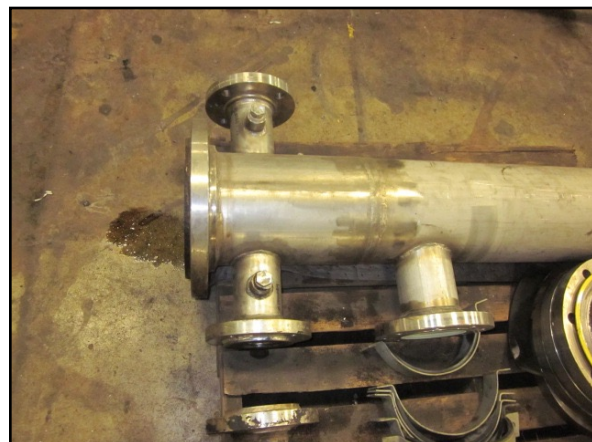

## Hastelloy Heat Exchangers:

Item #	Sq. Ft.	Material: Shell/Tube/Head	Shell PSI	Tube PSI	General Desc:
107724	140	304LSS/Hastelloy C-22/Hastelloy C-22	150FV	150FV	MFG in 2012
107725	140	304LSS/Hastelloy C-22/Hastelloy C-22	150FV	150FV	MFG in 2012
107726	140	304LSS/Hastelloy C-22/Hastelloy C-22	150FV	150FV	MFG in 2012
107727	140	304LSS/Hastelloy C-22/Hastelloy C-22	150FV	150FV	MFG in 2012
107728	140	304LSS/Hastelloy C-22/Hastelloy C-22	150FV	150FV	MFG in 2012
107729	140	304LSS/Hastelloy C-22/Hastelloy C-22	150FV	150FV	MFG in 2012
107730	140	304LSS/Hastelloy C-22/Hastelloy C-22	150FV	150FV	MFG in 2012
107731	140	304LSS/Hastelloy C-22/Hastelloy C-22	150FV	150FV	MFG in 2012